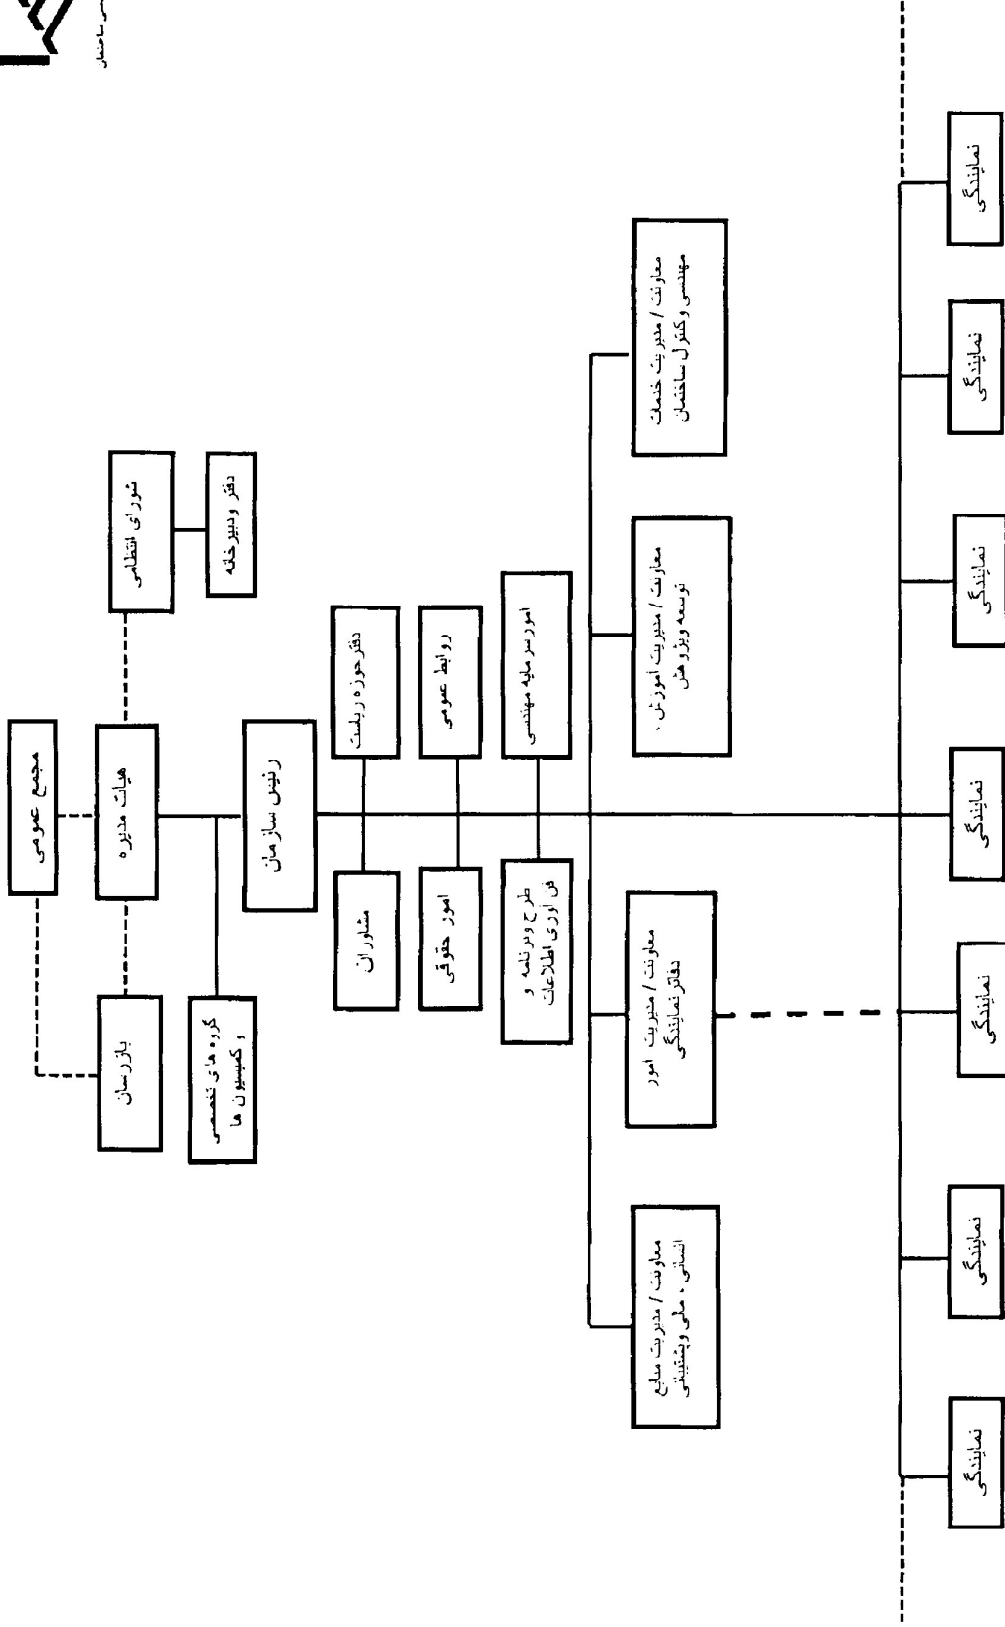

الگوی نمودار کلی سازمانی، سازمان نظام مهندسی ساختمان استان ها با اندازه هیات مدیره ۱۳ نفره

الگوی نمودار کلی سازمانی، سازمان نظام مهندسی ساختمان استان ها با اندازه هیات مدیره ۱۵ و ۲۵ نفره